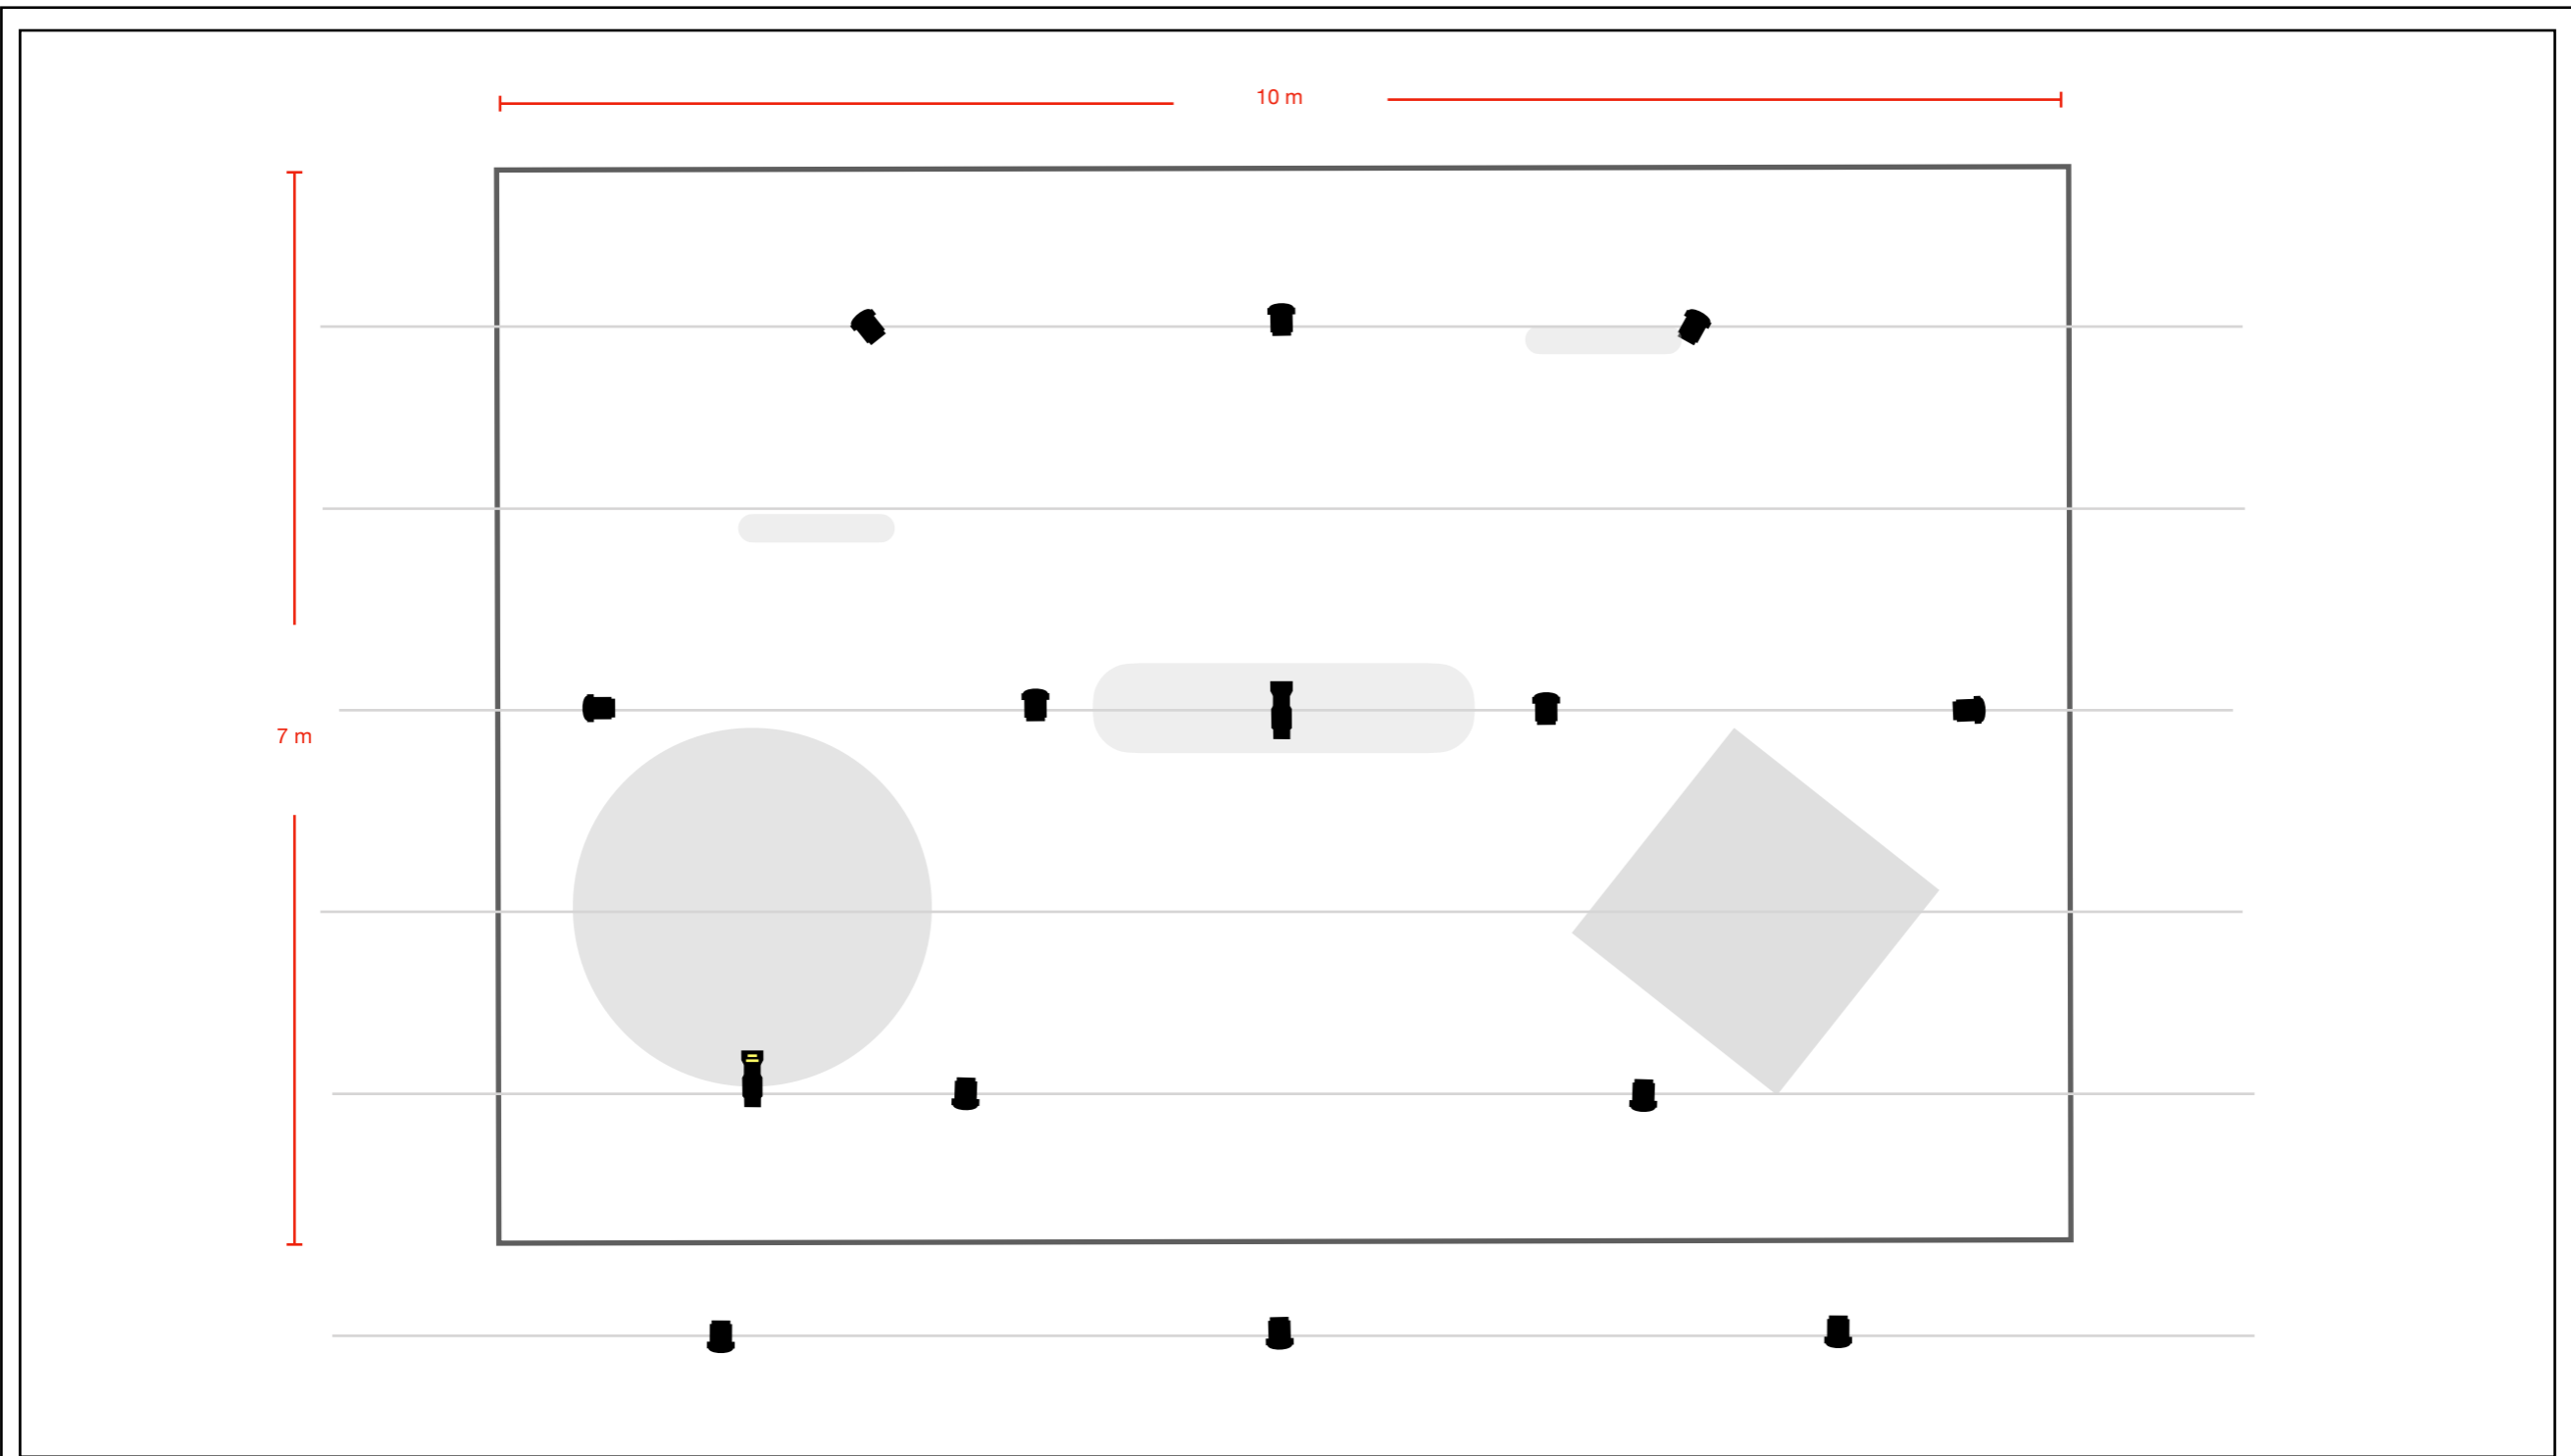

cero y uno

Plano de iluminación

Obra: **Stellae Novae**
 Dirección: **Ana Liedo**
 Diseño de iluminación: **Ricardo Salgado**
 Año: 2020